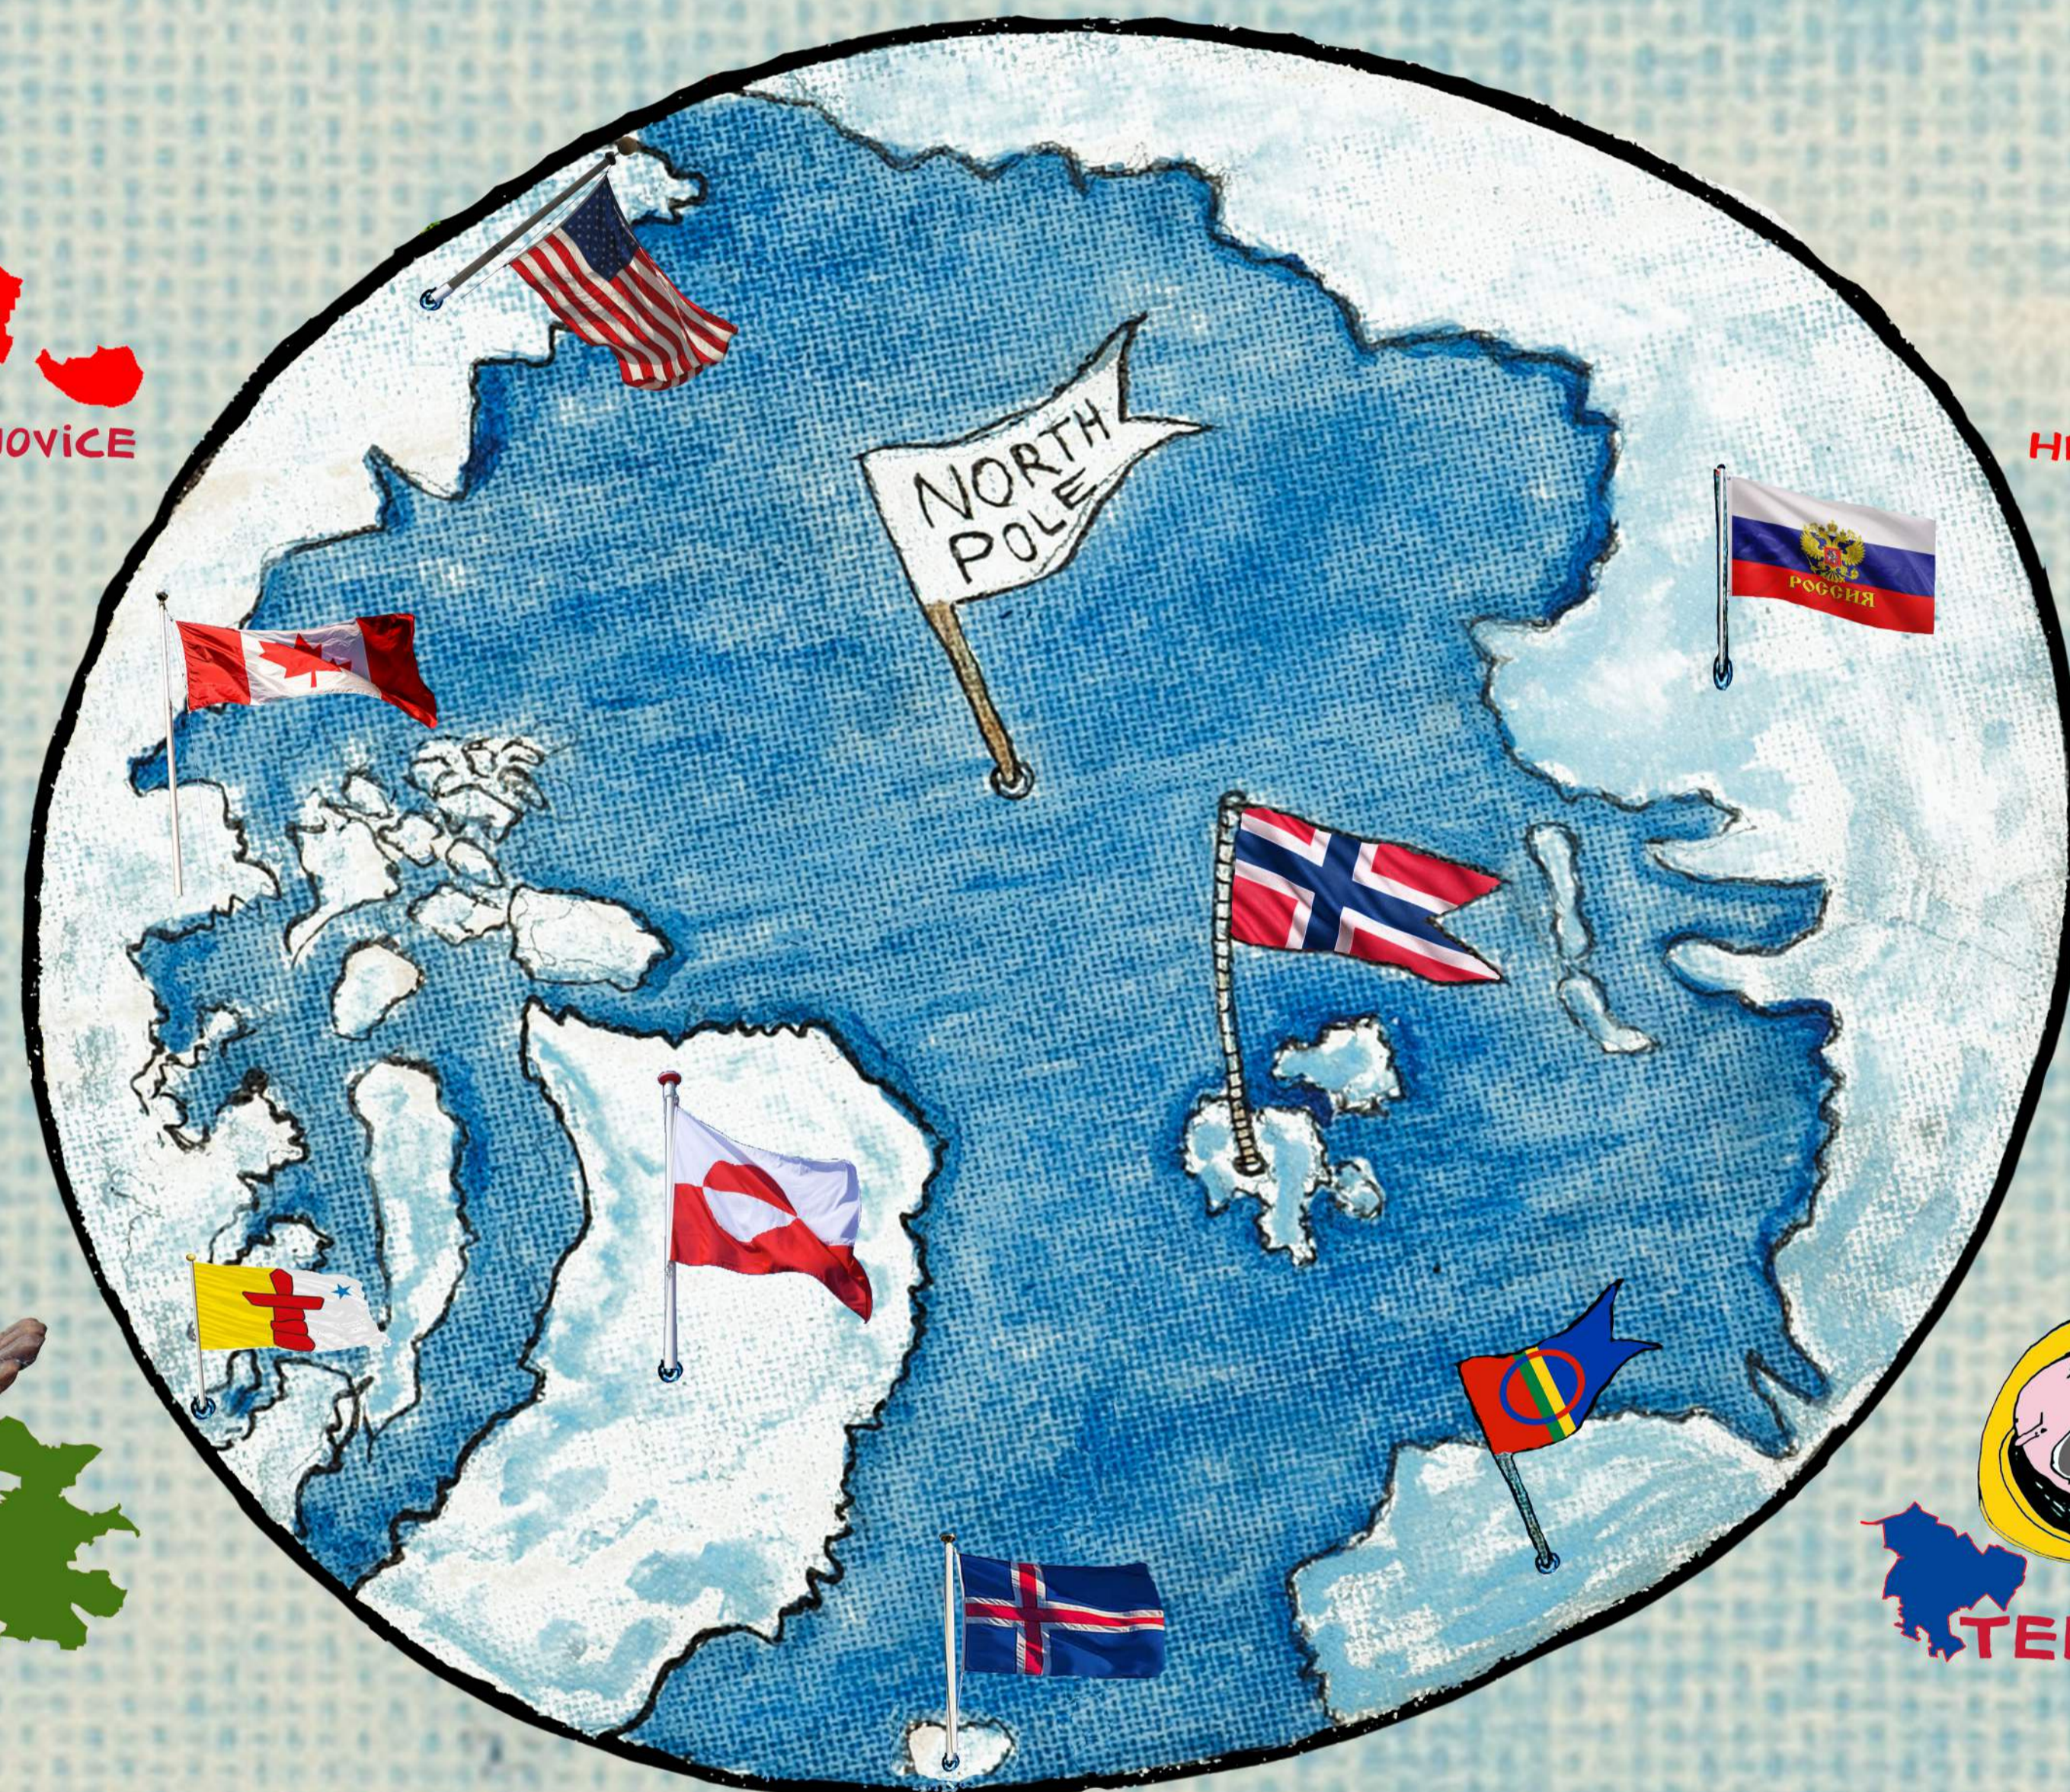

ARKTICKÝ FESTIVAL 2020-21

WWW.ARKTICKYFESTIVAL.CZ

6/12/2020 – 31/12/2021

ÚSTÍ NAD LABEM

ČESKÉ BUDĚJOVICE

HRADEC KRÁLOVÉ

DAČICE

TEPLICE

PRAHA

TRADIČNÍ SETKÁNÍ SEVERSKÝCH A ČESKÝCH UMĚLCŮ A VĚDCŮ
TRADITIONAL MEETING OF NORDIC AND CZECH ARTISTS AND SCIENTISTS

HUDBA, LITERATURA, FILM, DIVADLO, VÝSTAVY, PŘEDNÁŠKY
MUSIC, LITERATURE, MOVIES, THEATRE, EXHIBITIONS, LECTURES